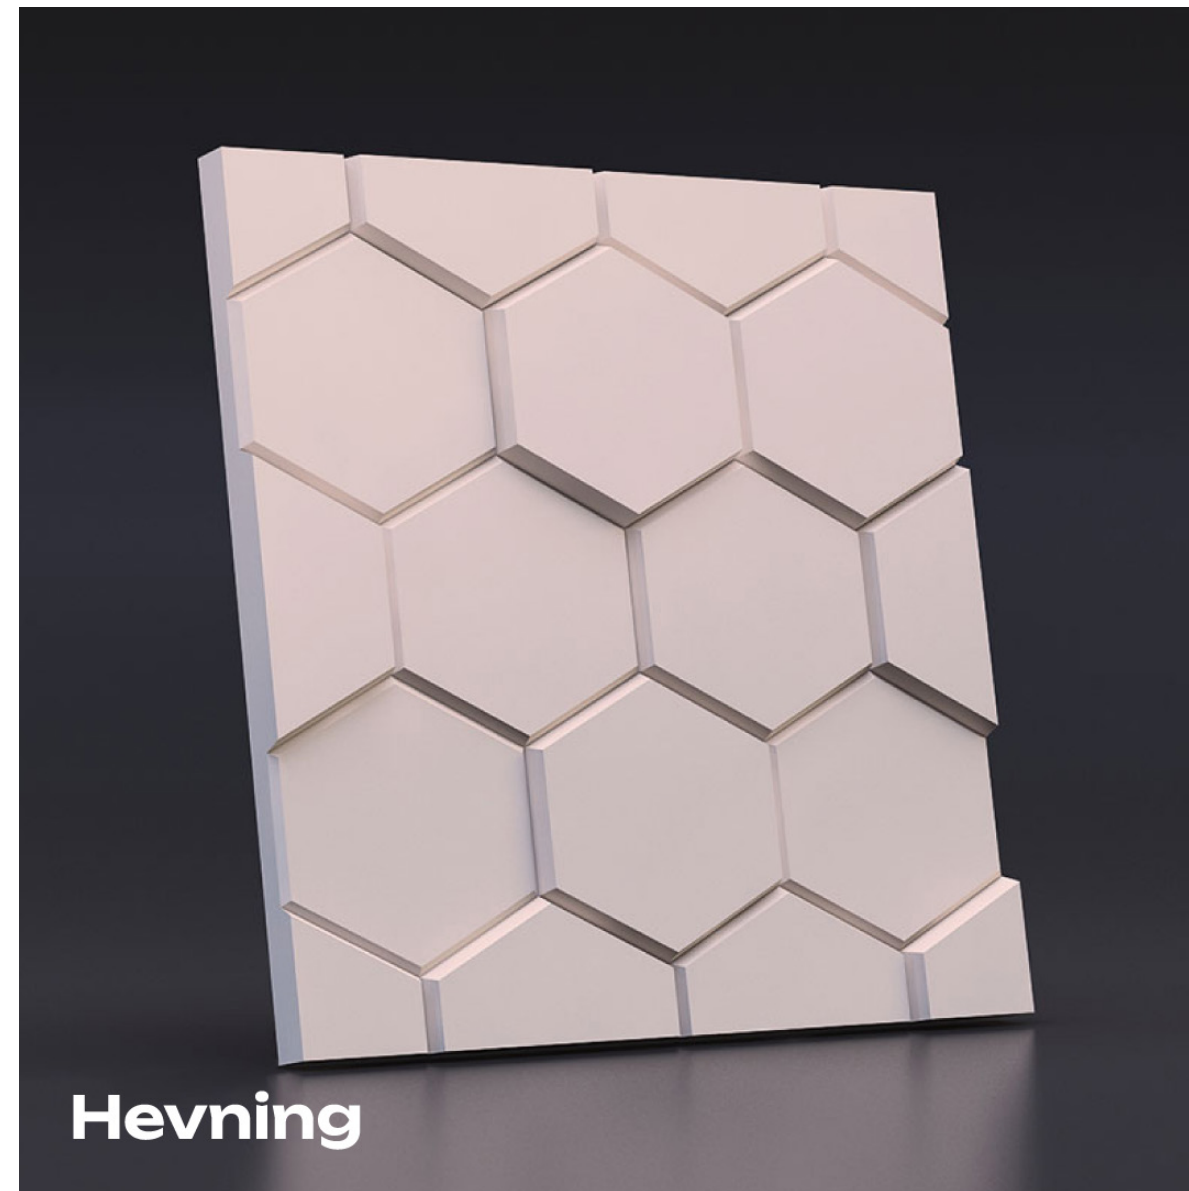

Modèle Cells